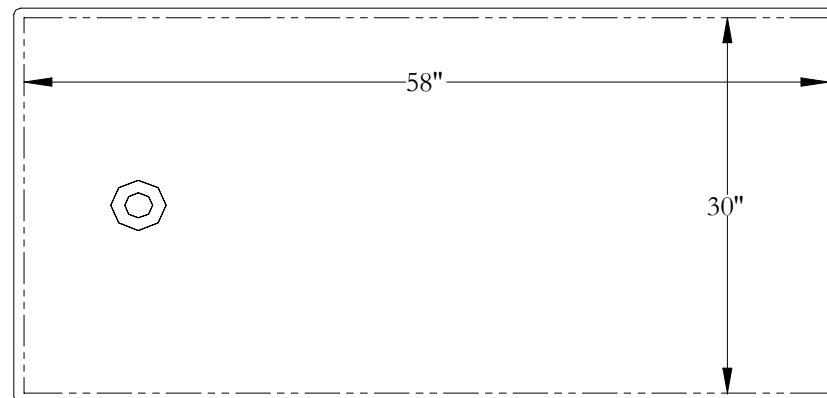

Gabarit de découpe
Unity 32 60 x 32 x 23 1/2

Contour du bain

Ligne de découpe