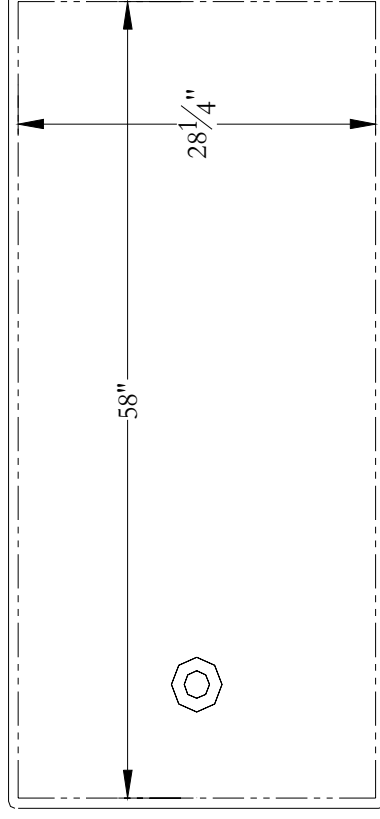

Gabarit de découpe
Unity 30 60 x 30 x 23 1/2

Contour du bain _____

Ligne de découpe - - - - -