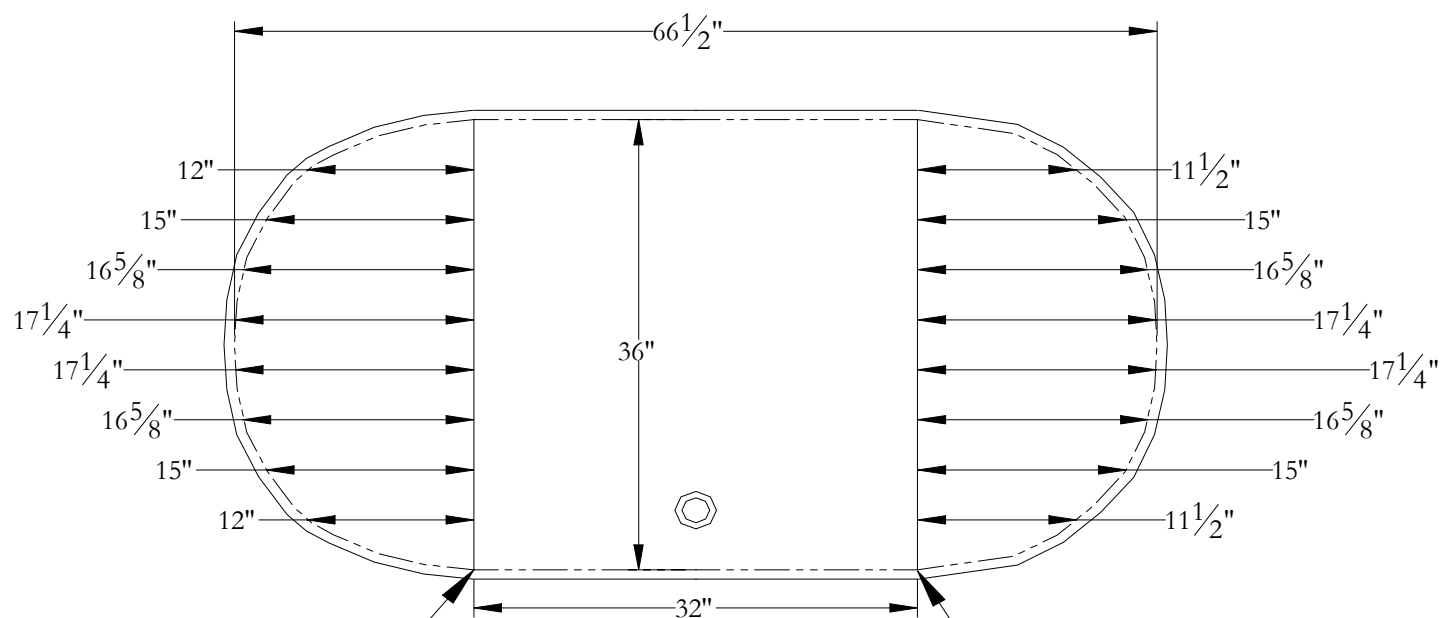

Gabarit de découpe

Tropic 68 68 x 38 x 21 1/2

Note importante :
Toutes les dimensions sont espacées de 4" à partir de la pointe de ces flèches.

Contour du bain

Ligne de découpe