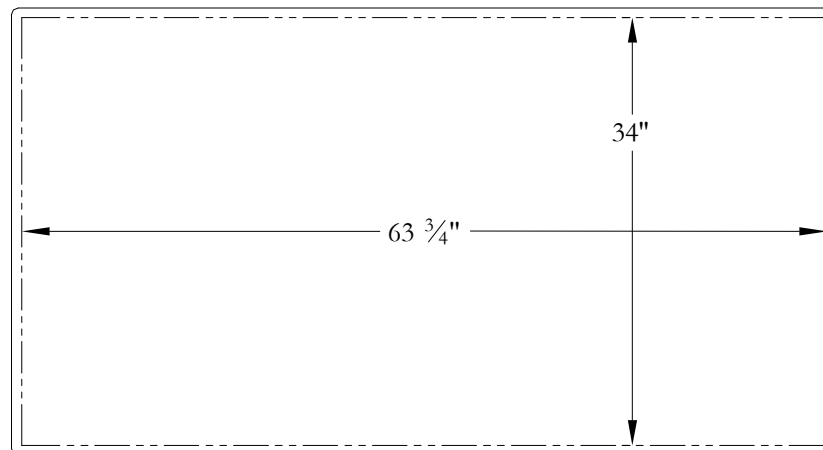

Gabarit de découpe

Soliste 66 66" x 36" x 22"

Contour du bain

Ligne de découpe