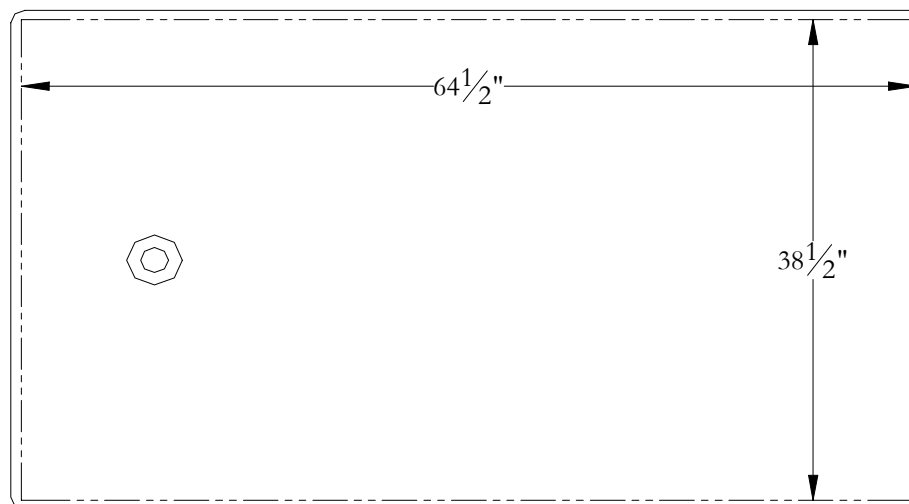

Gabarit de Découpe
Providence 40 60 x 40 x 23 1/2

Contour du bain

Ligne de découpe