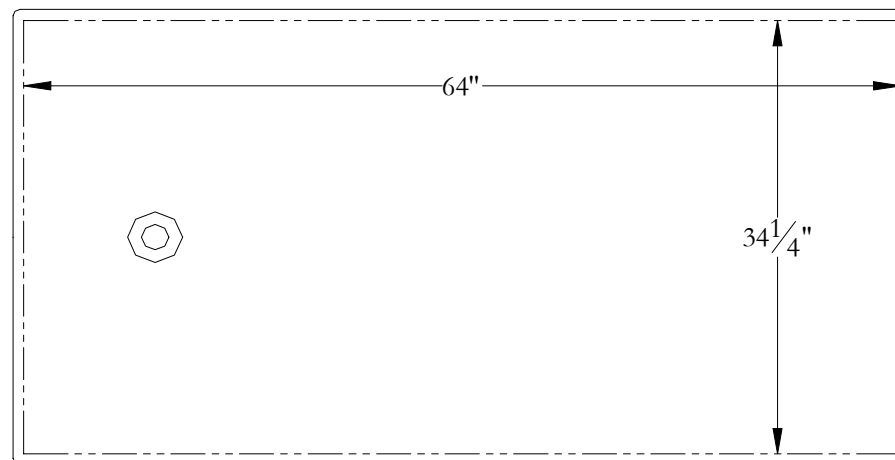

Gabarit de Découpe
Providence 36 60 x 36 x 23 1/2

Contour du bain

Ligne de découpe