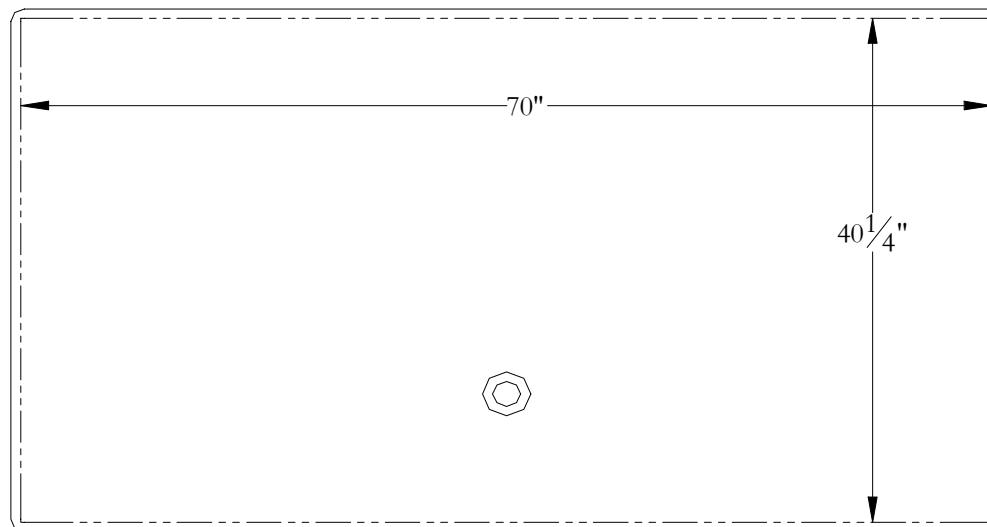

Gabarit de découpe
Nature 26 72 x 42 x 26

Contour du bain

Ligne de découpe