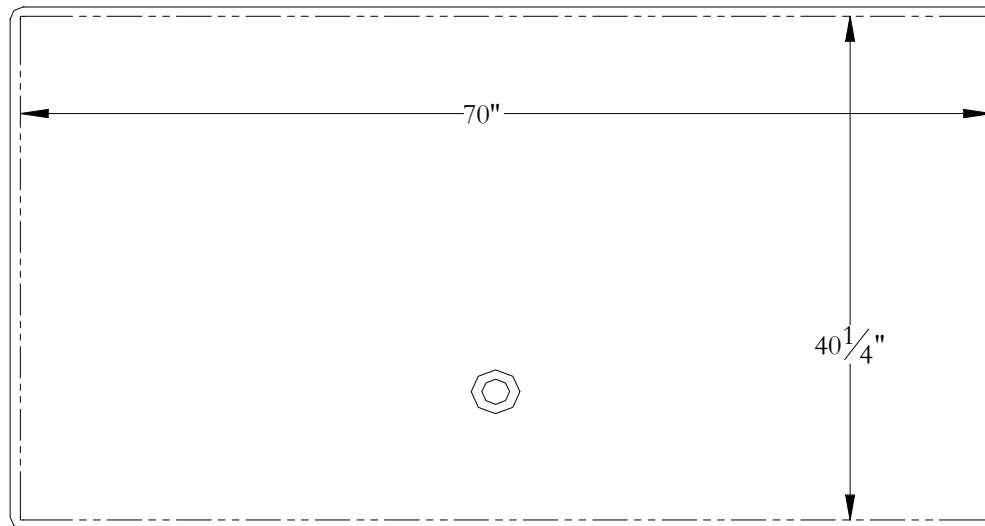

Gabarit de découpe  
Nature 24 72 x 42 x 23

Contour du bain

---

Ligne de découpe

---