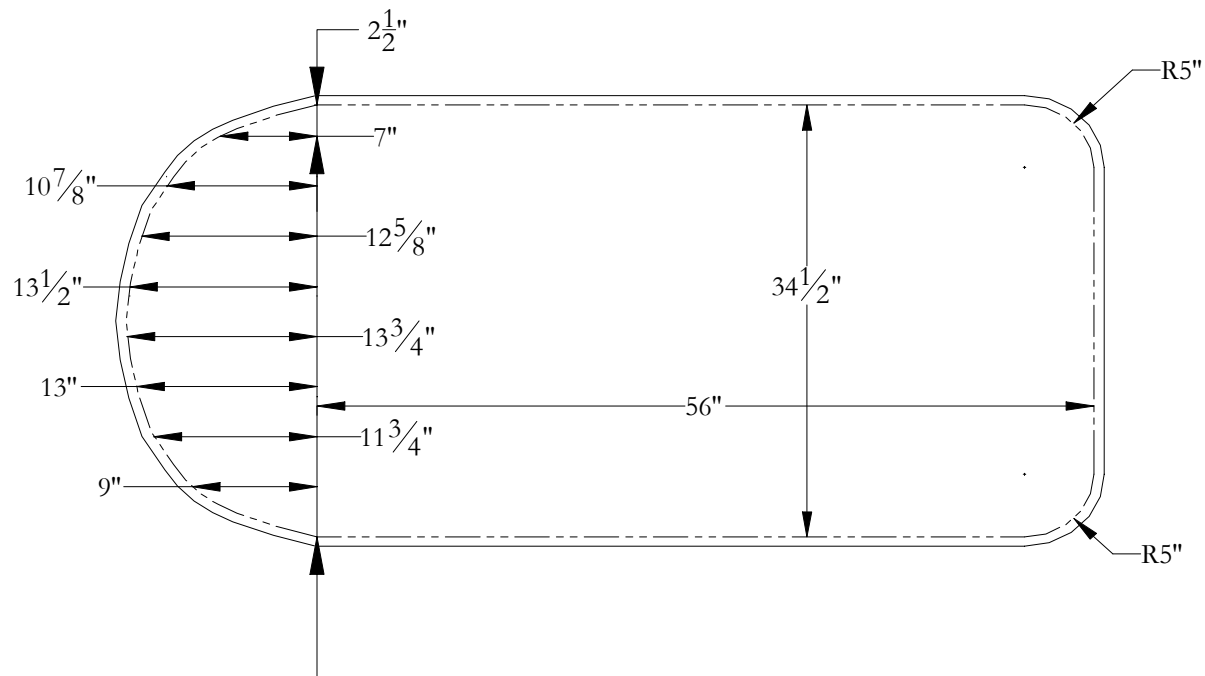

# Gabarit de découpe

## Myriad 72 72 x 36 x 27

Note importante :  
Toutes les dimensions sont  
espacées de 4" à partir de la  
pointe de cette flèche.

Contour du bain

Ligne de découpe