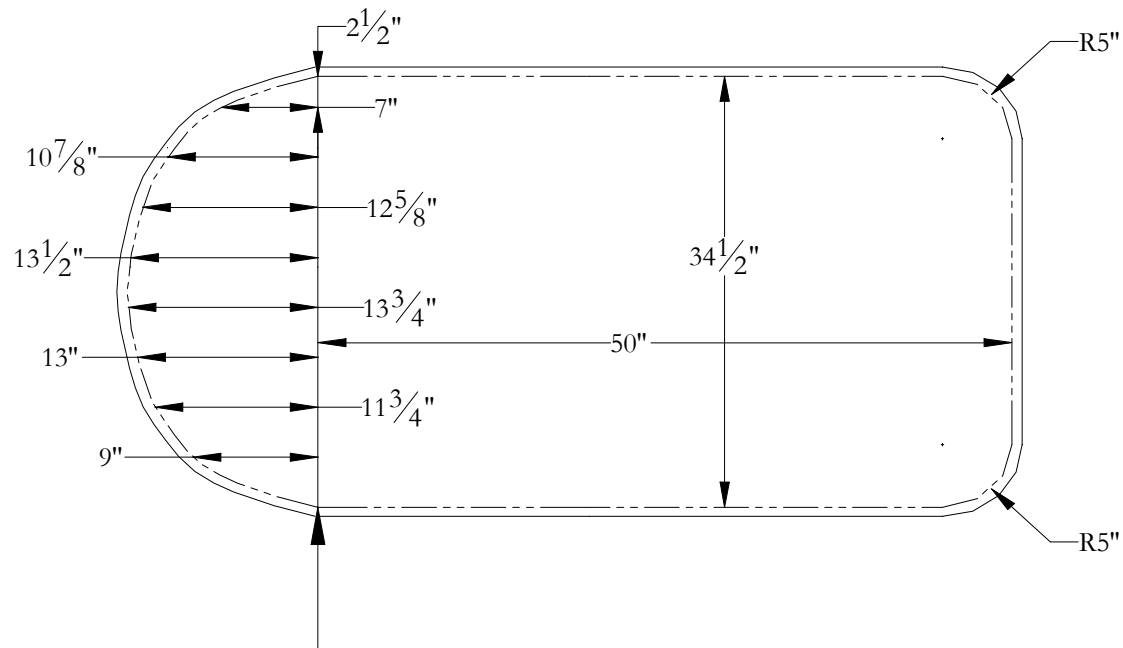

Gabarit de découpe

Myriad 66 66 x 36 x 27 1/2

Note importante :
Toutes les dimensions sont
espacées de 4" à partir de la
pointe de cette flèche.

Contour du bain

Ligne de découpe