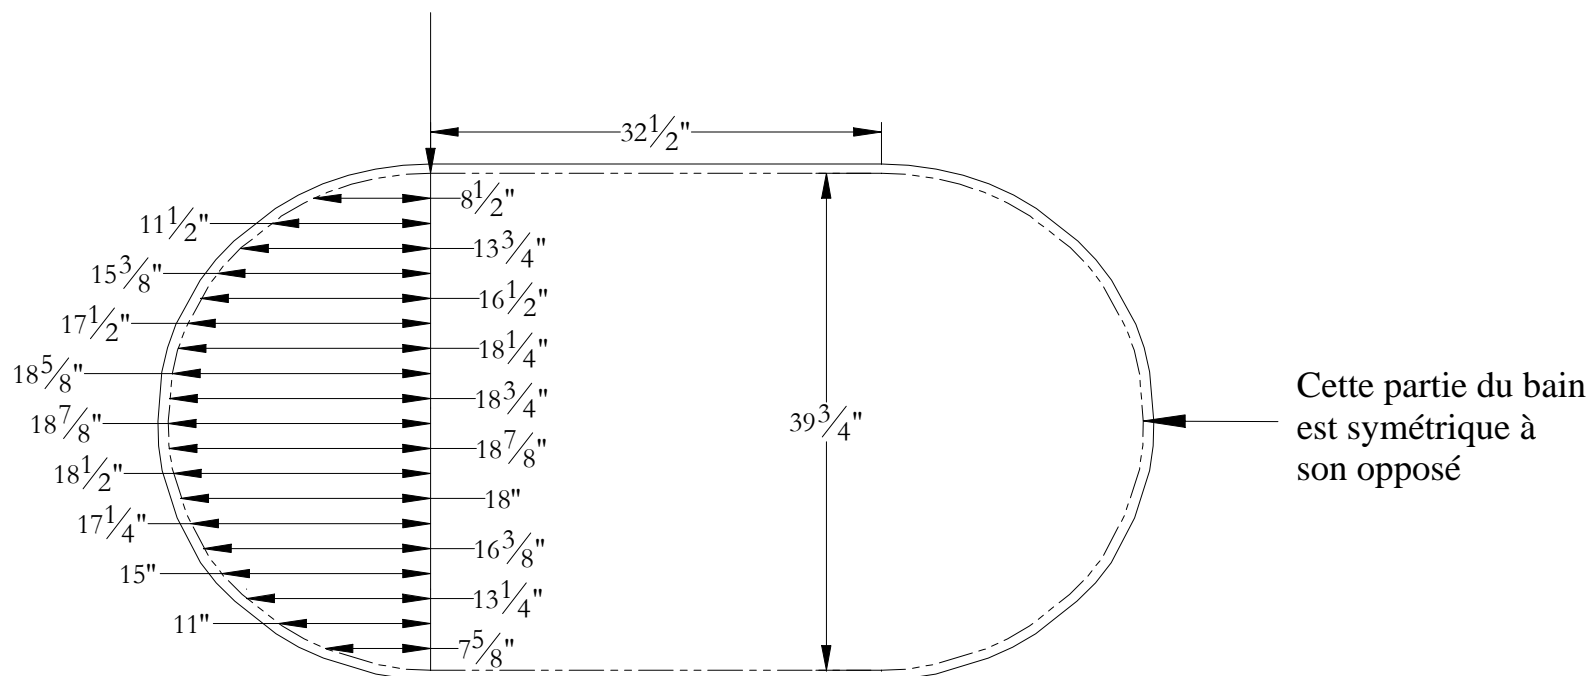

Gabarit de découpe

Mona Lisa 72 x 42 x 23

Note importante :
Toutes les dimensions sont
espacées de 2" à partir de la
pointe de la flèche ci-haut.

Contour du bain

Ligne de découpe