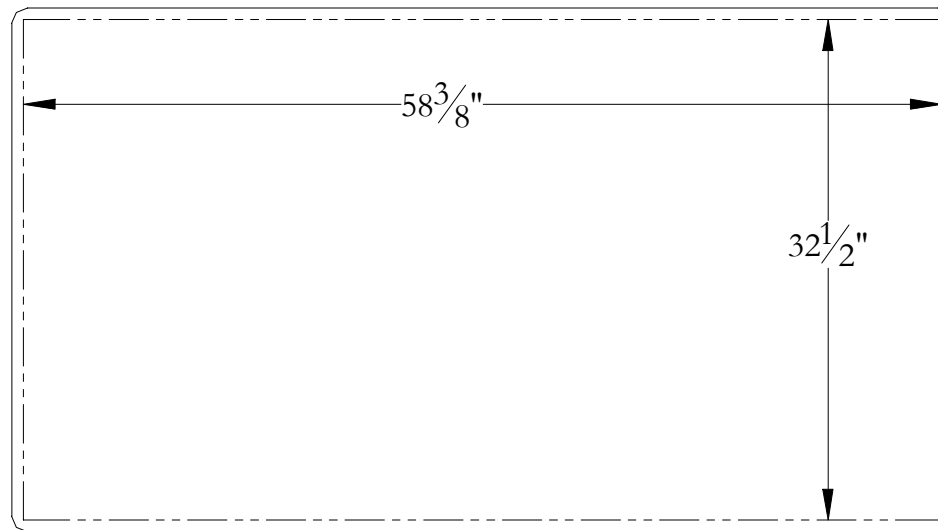

Gabarit de découpe
Meridien 34 60 x 34 x 20

Contour du bain

Ligne de découpe