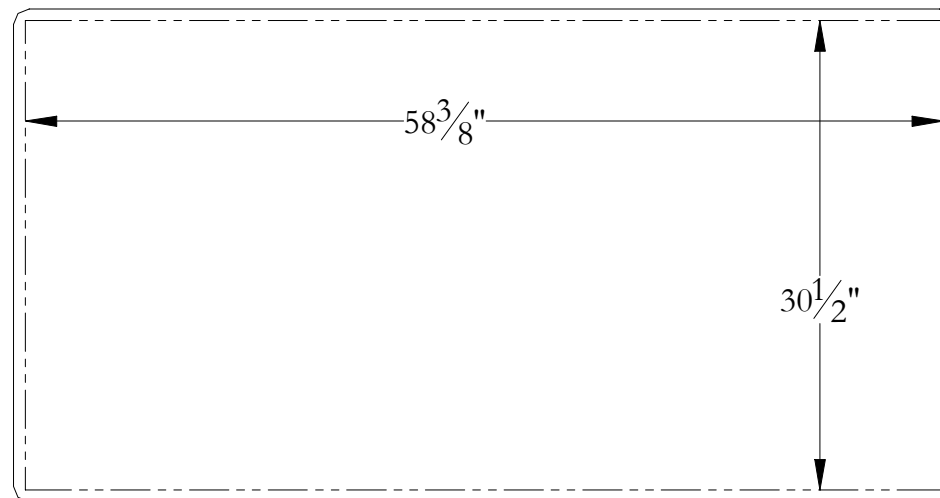

Gabarit de découpe
Meridien 32 60 x 32 x 20

Contour du bain

Ligne de découpe