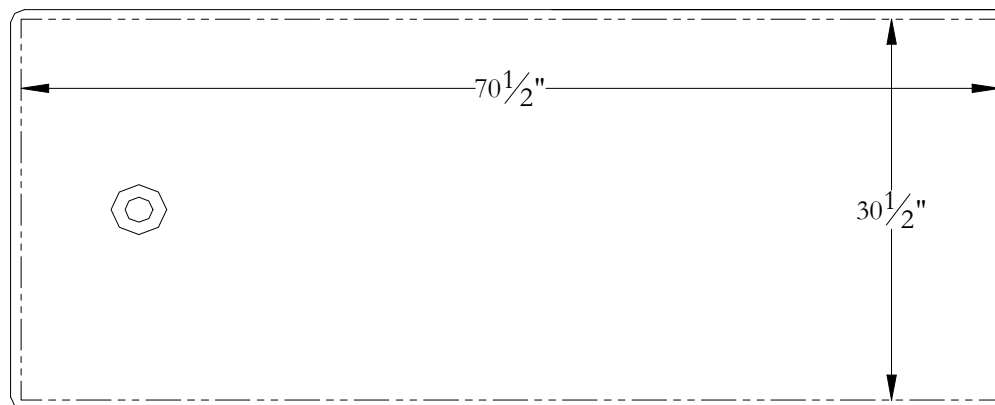

Gabarit de découpe  
Liberty 72 x 32 x 23

Contour du bain

---

Ligne de découpe

---