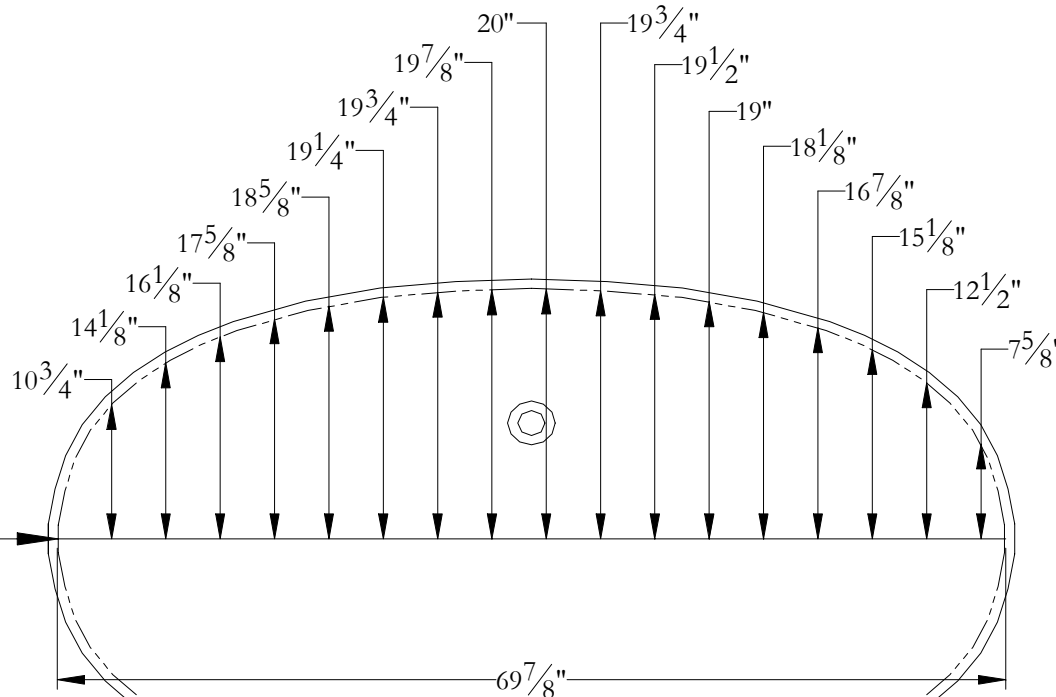

Gabarit de découpe

Légende 71 x 42 x 24

Note importante :
Toutes les dimensions
sont espacées de 4" à
partir de la pointe de
cette flèche.

Cette partie du bain
est symétrique à
son opposé

Contour du bain

Ligne de découpe