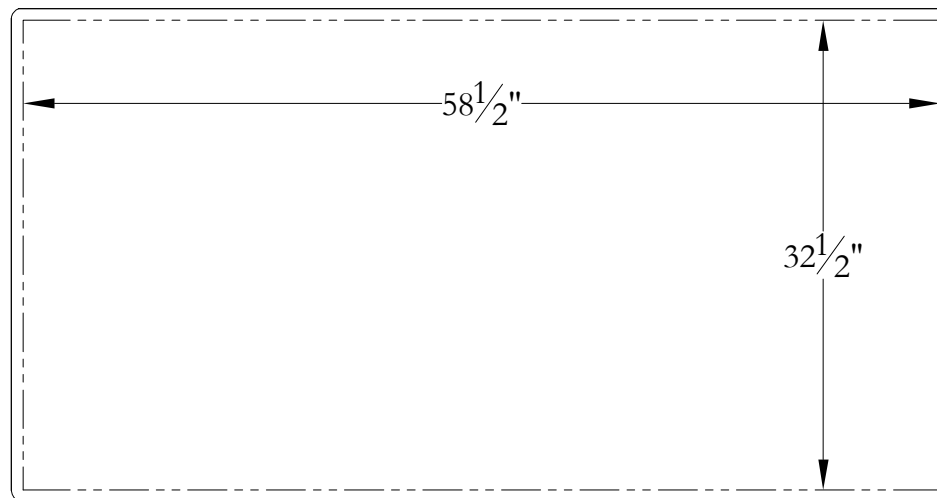

Gabarit de découpe Laguna 60 x 34 x 20

Contour du bain

Ligne de découpe