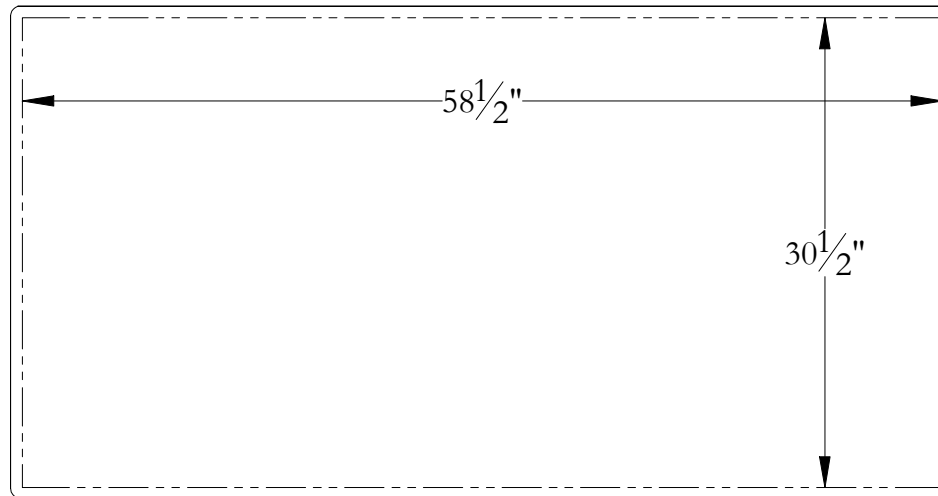

# Gabarit de découpe Laguna 60 x 32 x 20

Contour du bain

---

Ligne de découpe

---