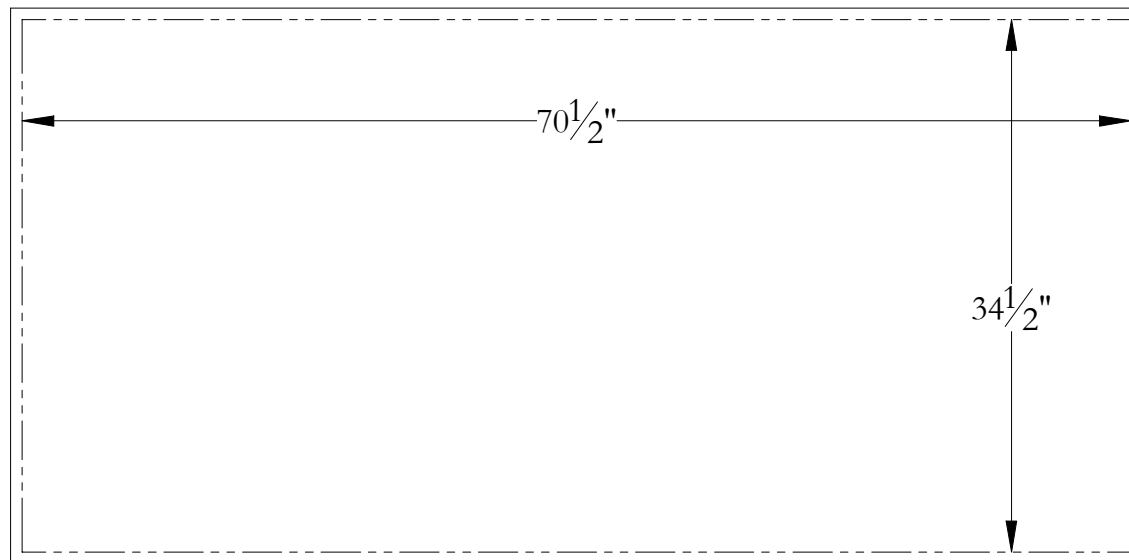

Gabarit de découpe
Lagon 72 72 x 36 x 23 1/2

Contour du bain

Ligne de découpe