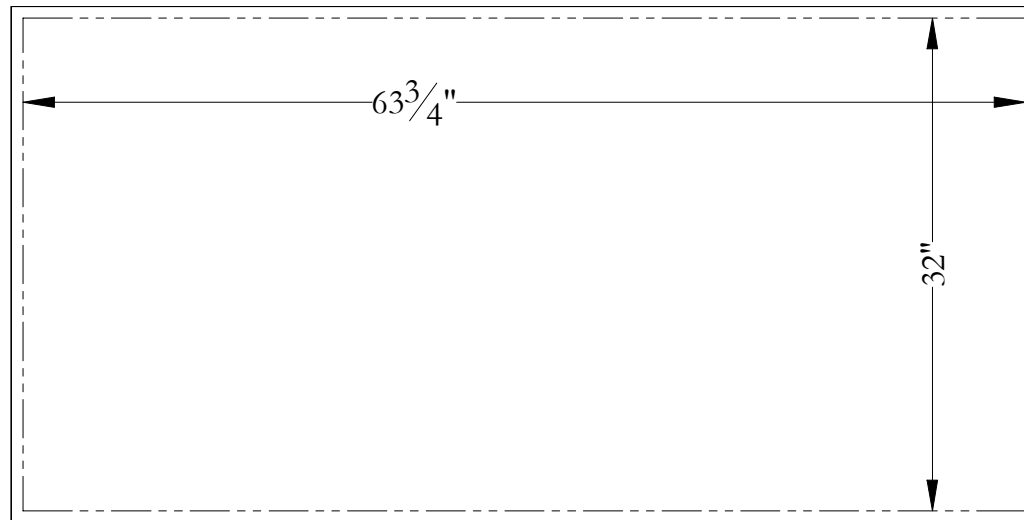

Gabarit de découpe
Lagon 66 66 x 34 x 23

Contour du bain

Ligne de découpe