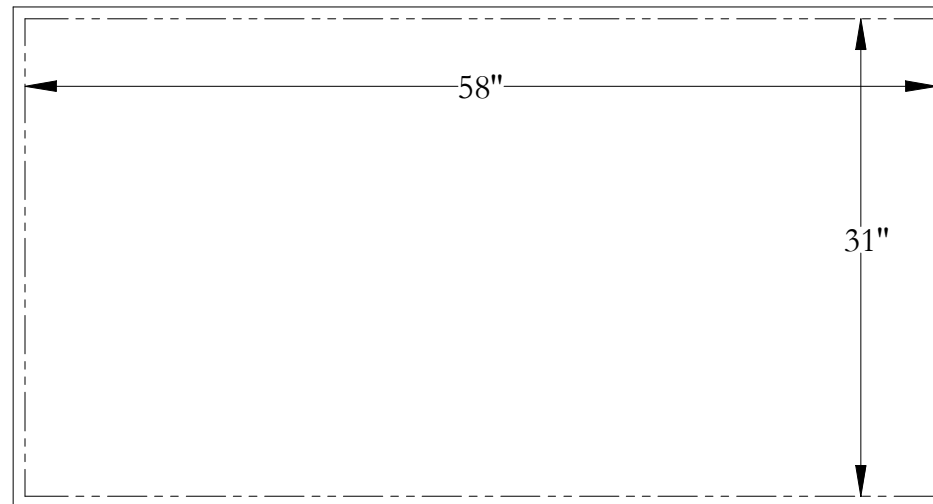

Gabarit de découpe
Lagon 60 60 x 32 x 22 1/2

Contour du bain

Ligne de découpe