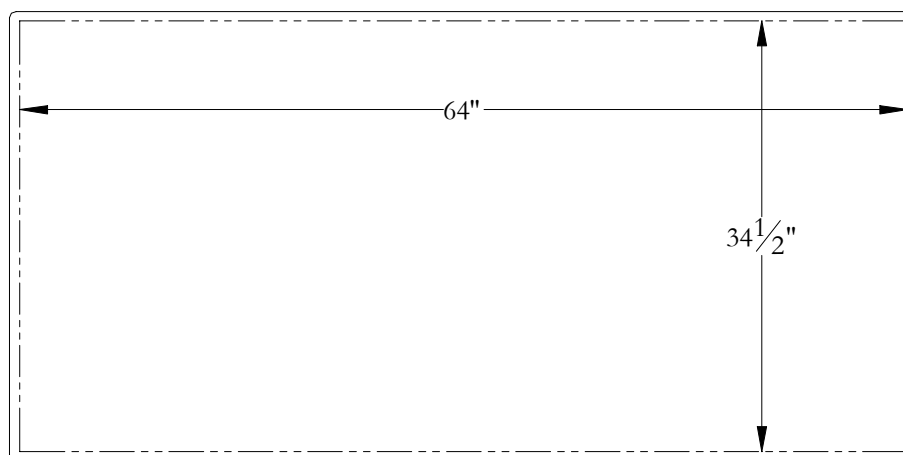

Gabarit de découpe
Kloé 66 x 36 x 21

Contour du bain

Ligne de découpe