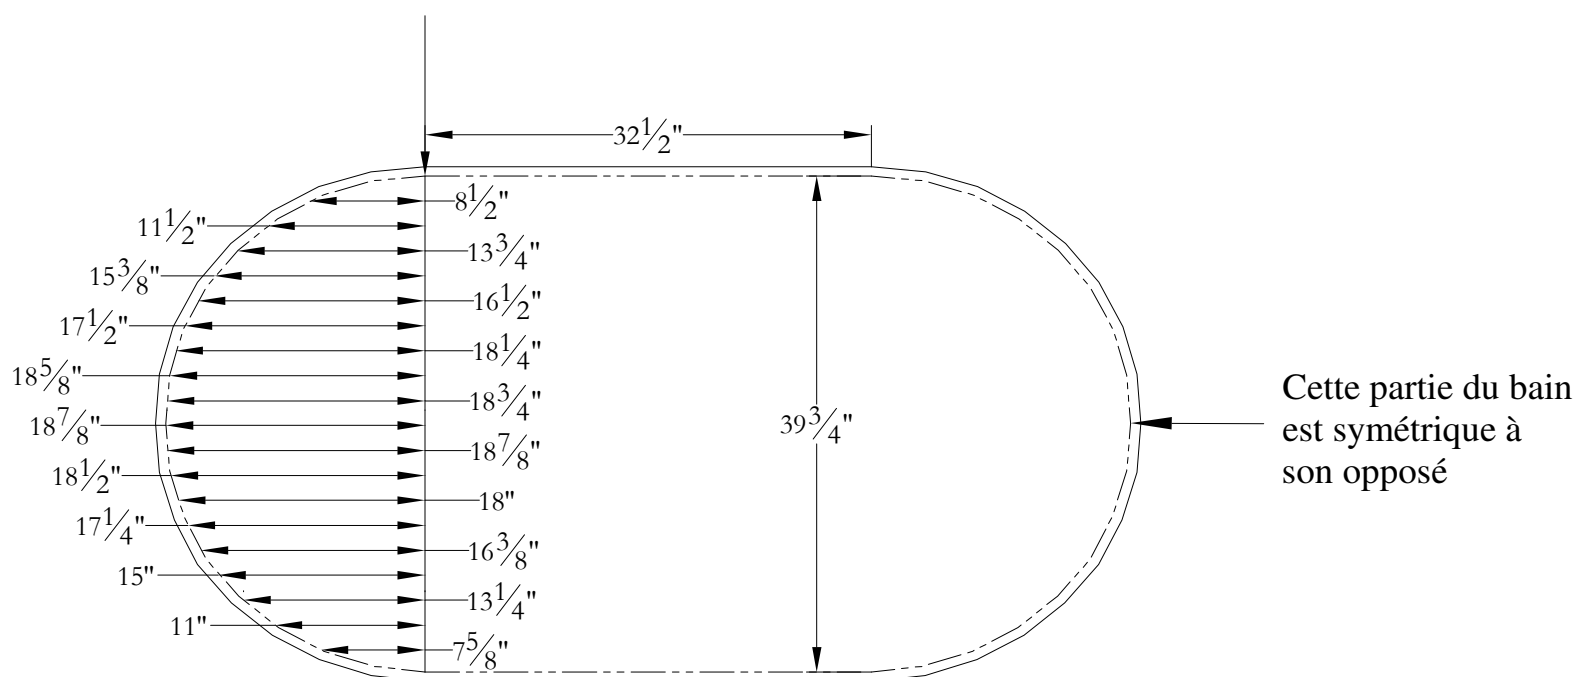

Gabarit de découpe

Golfe Xtra 72 72 x 41 x 22 1/2

Note importante :
Toutes les dimensions sont
espacées de 2" à partir de la
pointe de la flèche ci-haut.

Contour du bain

Ligne de découpe