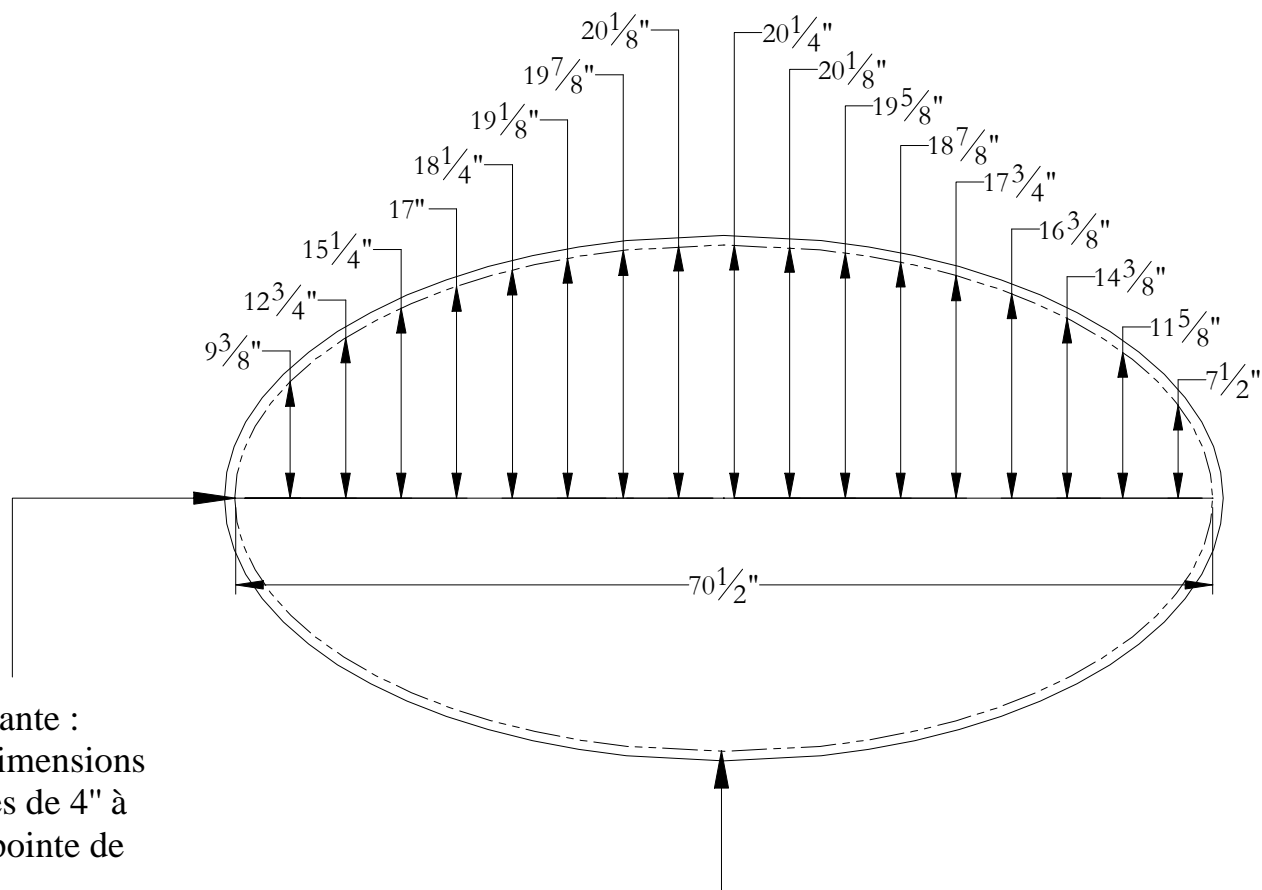

# Gabarit de découpe

## Grace 27 72 x 42 x 27

Note importante :  
Toutes les dimensions  
sont espacées de 4" à  
partir de la pointe de  
cette flèche.

Cette partie du bain  
est symétrique à  
son opposé

Contour du bain

---

Ligne de découpe

---