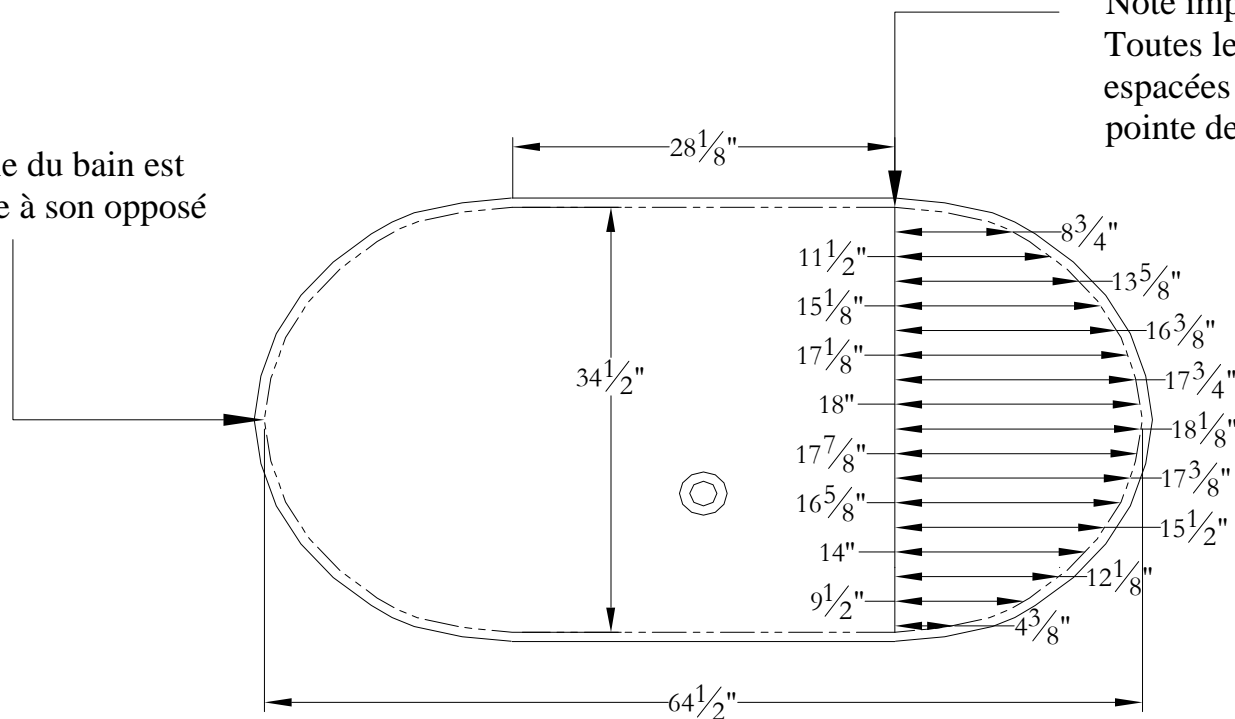

Gabarit de découpe

Golfe Xtra66 66 x 36 x 23 1/4

Cette partie du bain est symétrique à son opposé

Note importante :
Toutes les dimensions sont espacées de 2" à partir de la pointe de la flèche ci-haut.

Contour du bain

Ligne de découpe