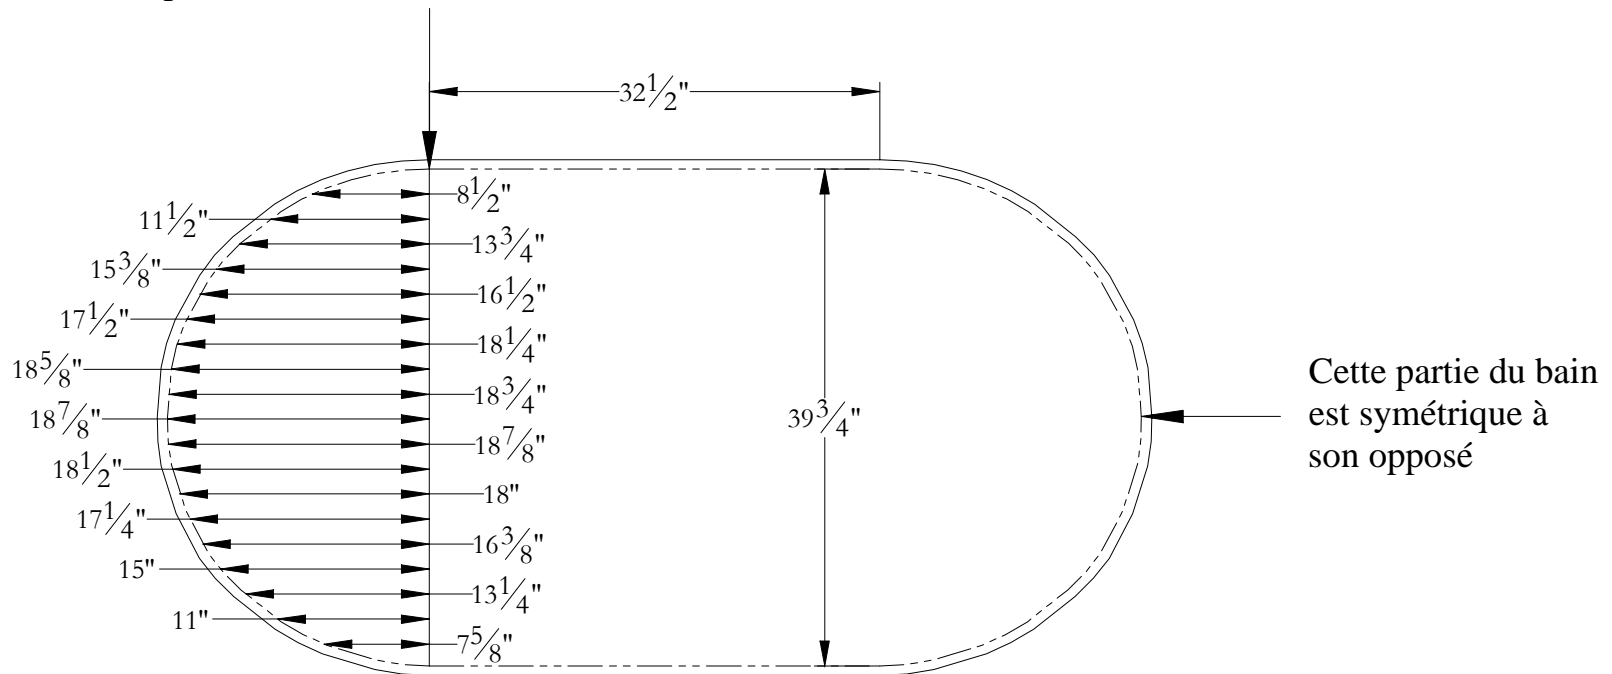

# Gabarit de découpe

## Golfe72 72 x 42 x 23

Note importante :  
Toutes les dimensions sont  
espacées de 2" à partir de la  
pointe de la flèche ci-haut.

Contour du bain

---

Ligne de découpe

---