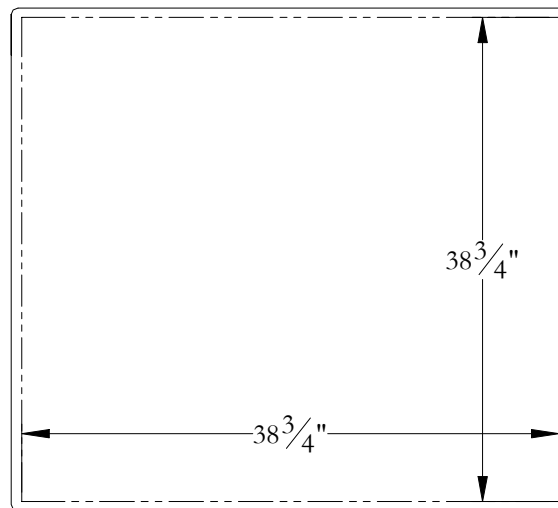

Gabarit de découpe
Geïsha 40 x 40 x 37

Contour du bain

Ligne de découpe