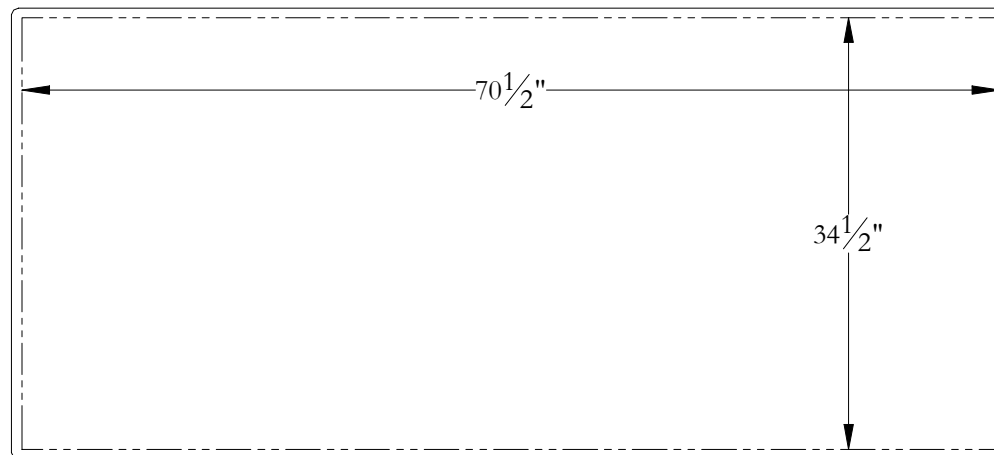

Gabarit de découpe
Freedom 72 x 36 x 23

Contour du bain

Ligne de découpe