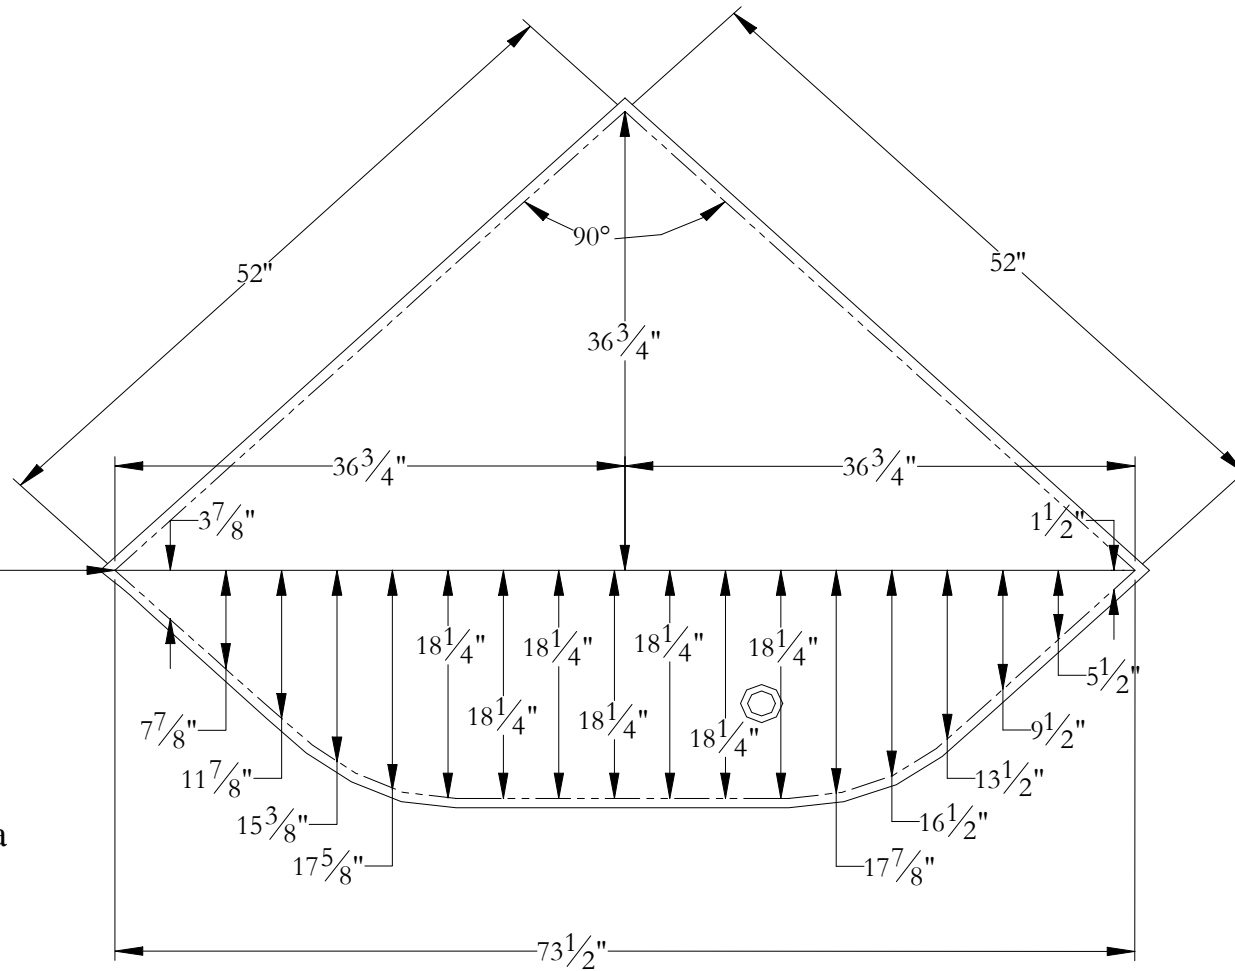

Gabarit de Découpe

Fjord 54 54 x 54 x 23

Note importante :
 Toutes les dimensions sont
 espacées de 4" à partir de la
 pointe de cette flèche.

Contour du bain

Ligne de découpe