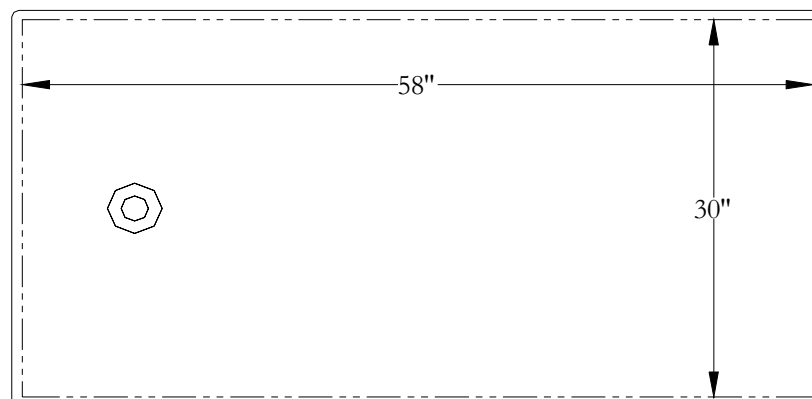

Gabarit de découpe  
EU32CA01 60 x 32 x 22

Contour du bain

---

Ligne de découpe

---