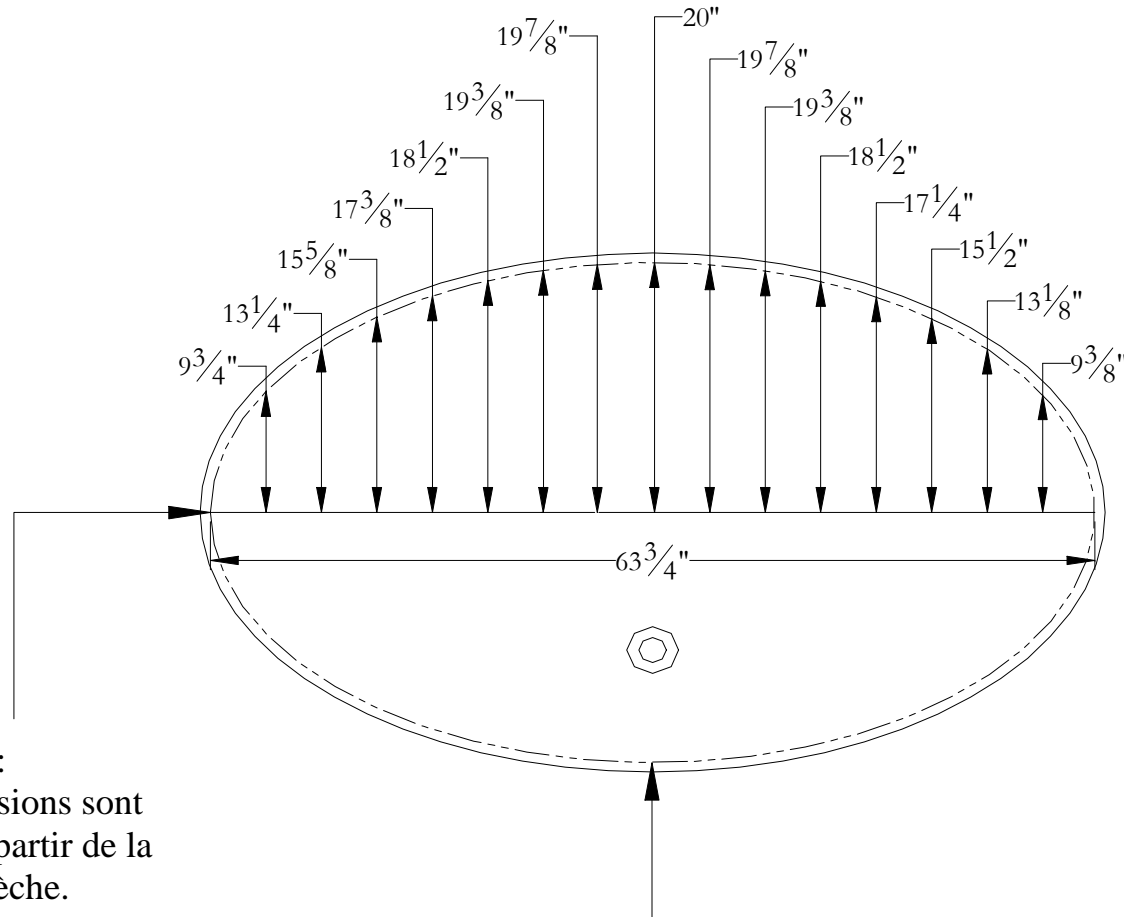

Gabarit de découpe Essential 66 x 42 x 24

Note importante :
Toutes les dimensions sont
espacées de 4" à partir de la
pointe de cette flèche.

Cette partie du bain est
symétrique à son opposé

Contour du bain

Ligne de découpe