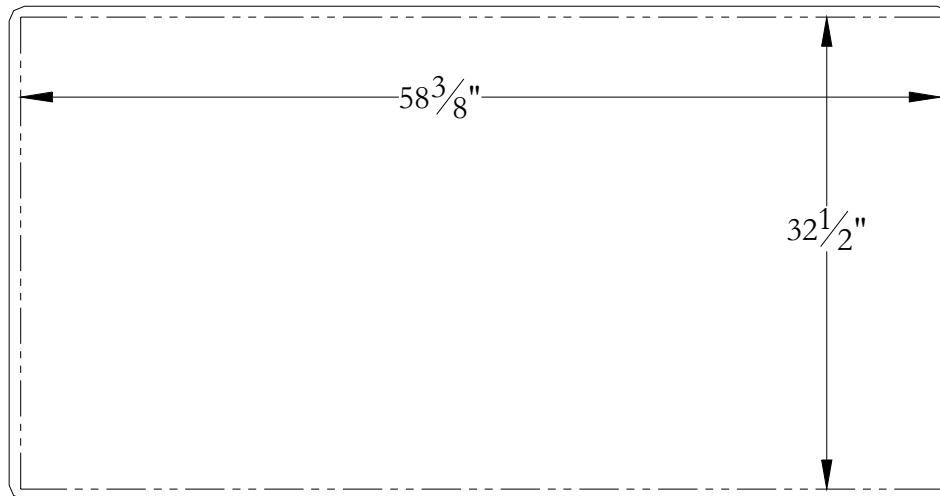

Gabarit de découpe  
EM34CA01 60 x 34 x 19

Contour du bain

---

Ligne de découpe

---