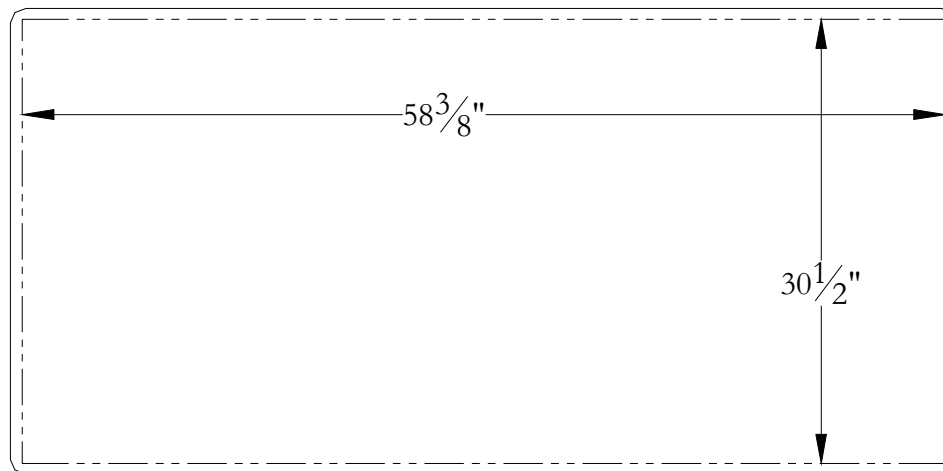

Gabarit de découpe
EM32CA01 60 x 32 x 18 1/2

Contour du bain

Ligne de découpe