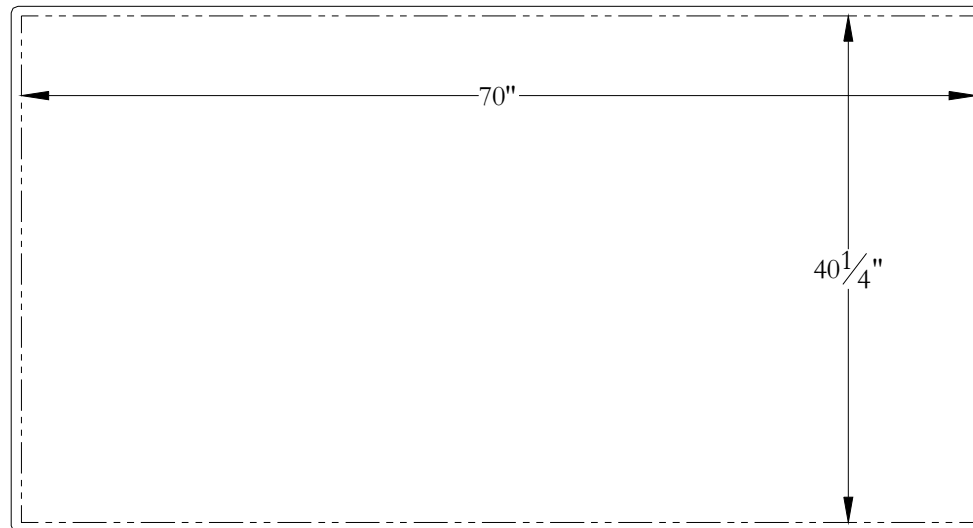

Gabarit de Découpe  
EL72CA01 72 x 42 x 22

Contour du bain

---

Ligne de découpe

---