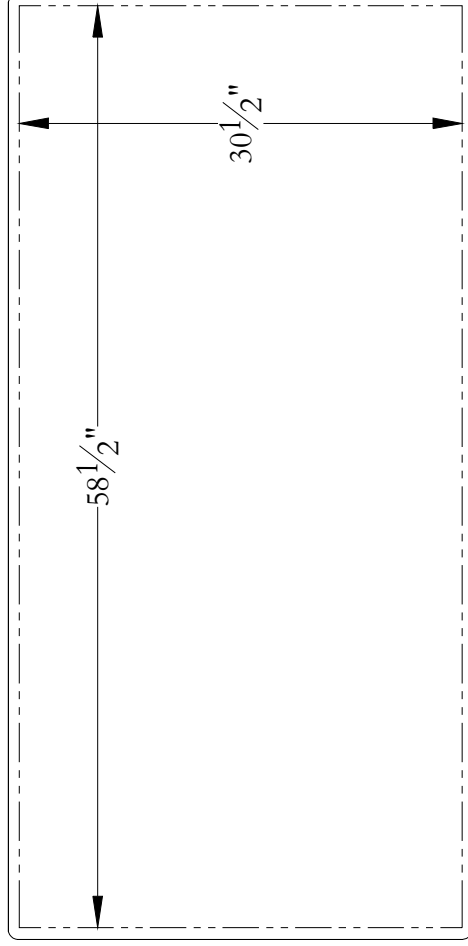

Gabarit de découpe
EL60CA01 60 x 32 x 19

Contour du bain

Ligne de découpe