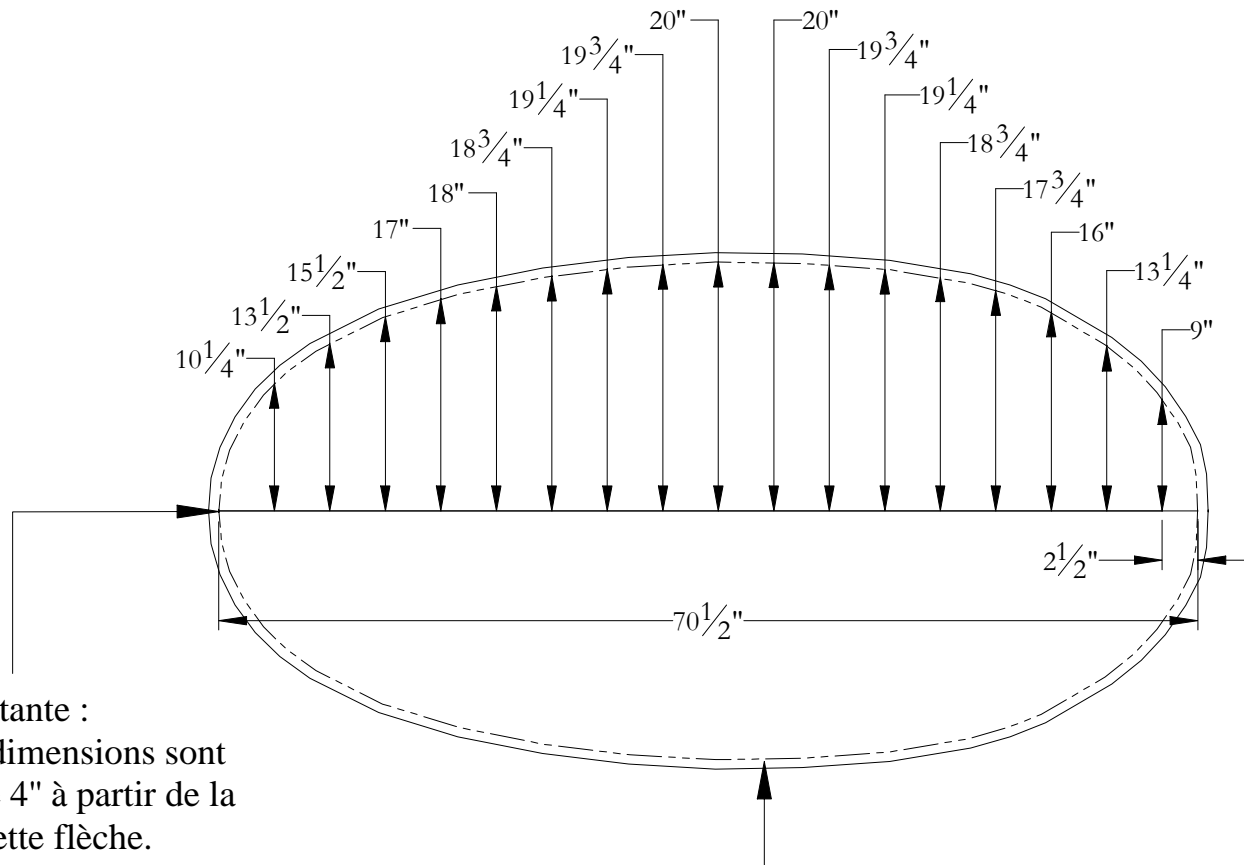

# Gabarit de découpe Dulcinea 72 x 41 x 23

Note importante :  
Toutes les dimensions sont  
espacées de 4" à partir de la  
pointe de cette flèche.

Cette partie du bain est  
symétrique à son opposé

Contour du bain

---

Ligne de découpe

---