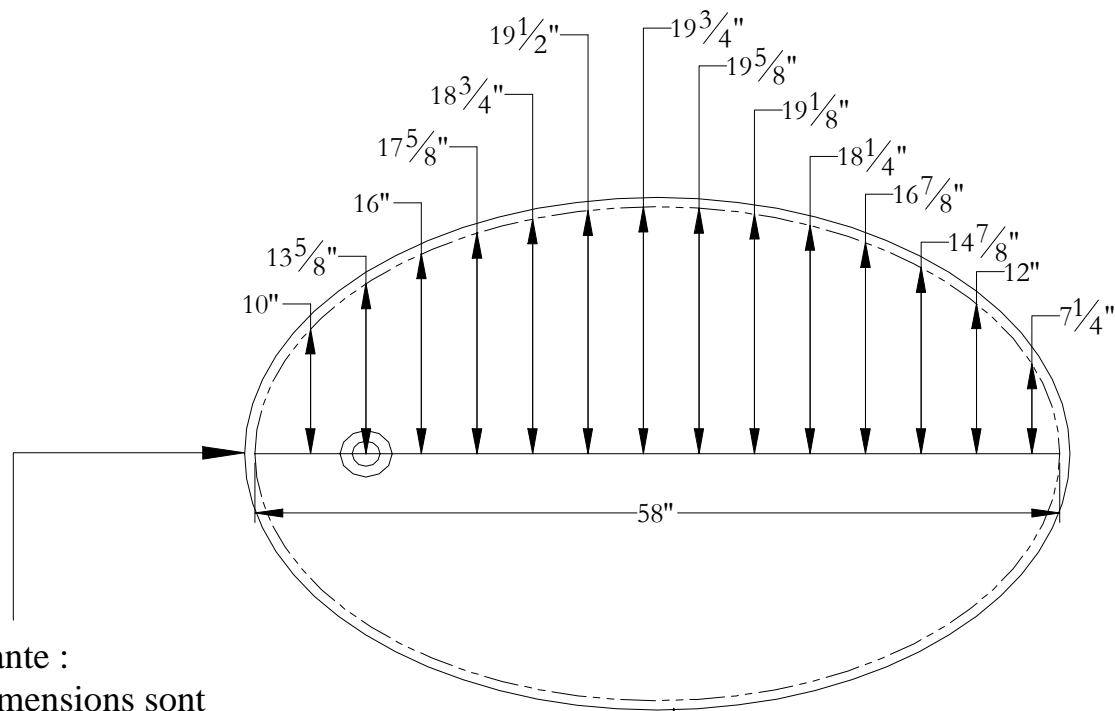

Gabarit de découpe Destiny 60 x 41 x 24

Note importante :
Toutes les dimensions sont
espacées de 4" à partir de la
pointe de cette flèche.
(Du coté du drain)

Cette partie du bain est
symétrique à son opposé

Contour du bain

Ligne de découpe