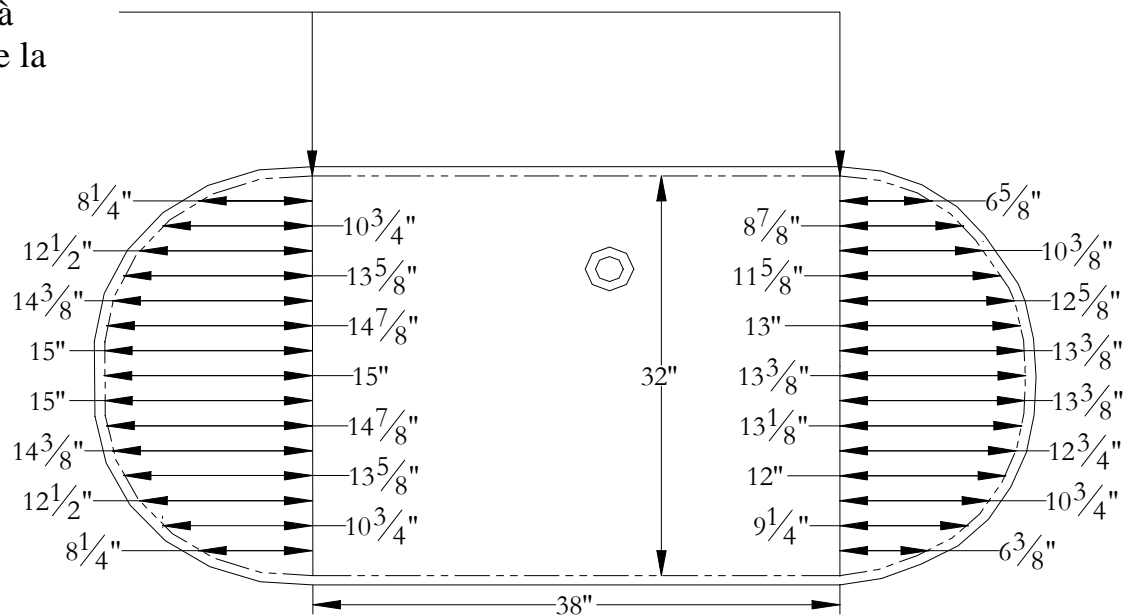

# Gabarit de Découpe Delphine Podium 68 x 33 x 28

Note importante :  
Toutes les dimensions  
sont espacées de 2" à  
partir de la pointe de la  
flèche ci-bas.

Coté appui-bras  
et dossier

Contour du bain

Ligne de découpe