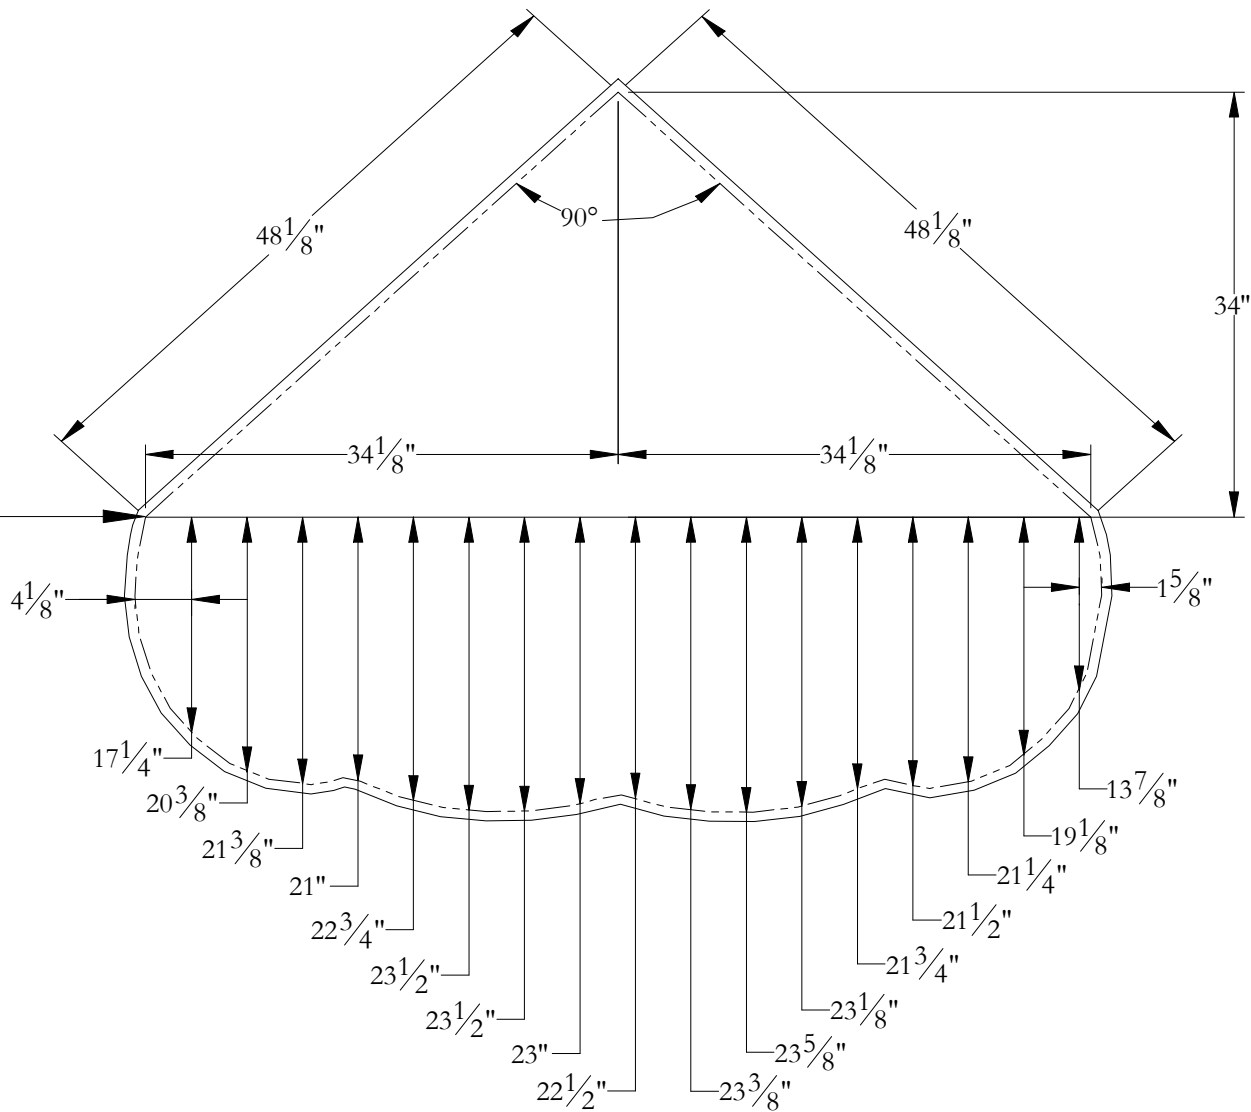

Gabarit de découpe Cumulus60 60x60x22

Note importante :
Toutes les dimensions
sont espacées de 4" à
partir de la pointe de la
flèche ci-haut.

Contour du bain

Ligne de découpe