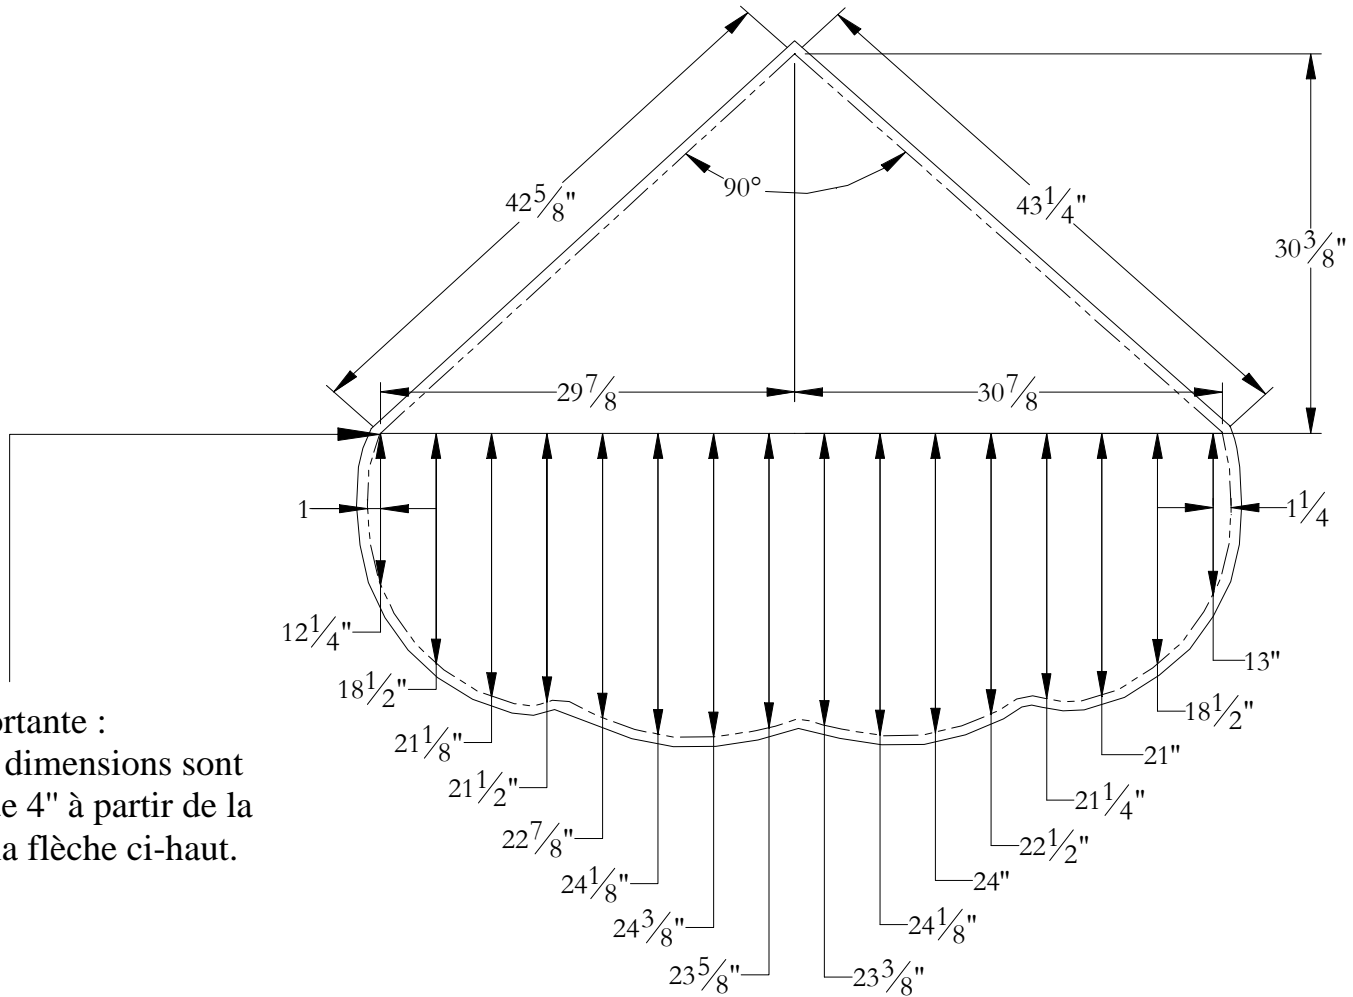

Gabarit de découpe Cumulus 55 55 x 55 x 22

Note importante :
Toutes les dimensions sont
espacées de 4" à partir de la
pointe de la flèche ci-haut.

Contour du bain

Ligne de découpe