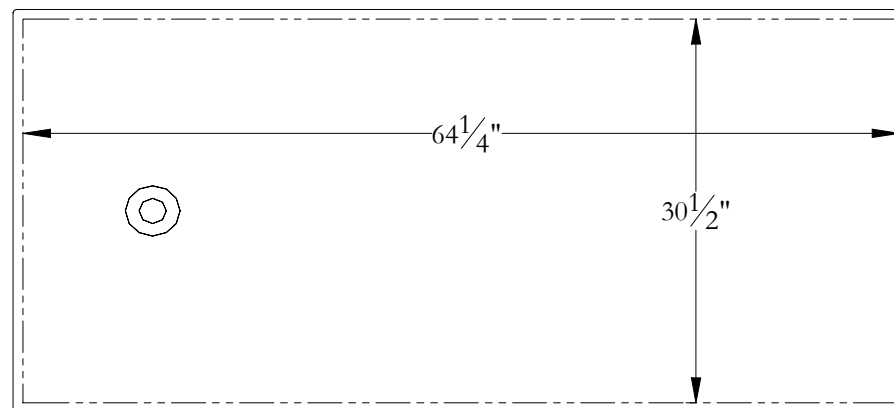

Gabarit de découpe
Broadway 66 x 32 x 23

Contour du bain

Ligne de découpe