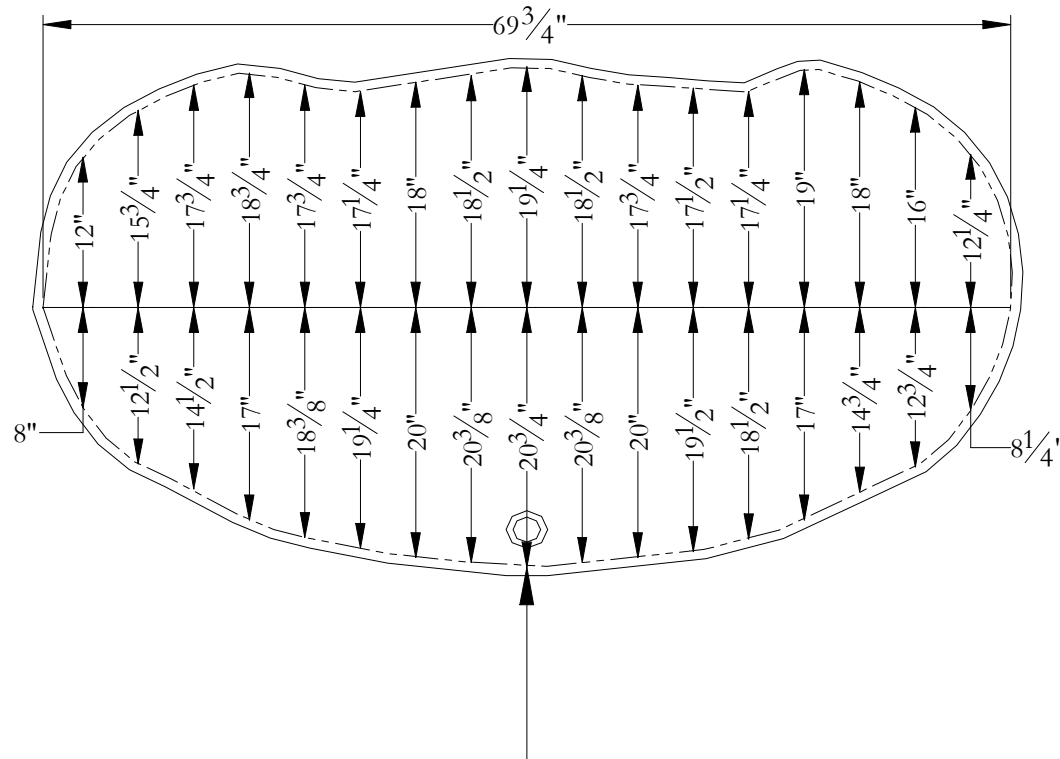

Gabarit de découpe Boréal 72 x 42 x 22

Note importante :

Toutes les dimensions sont espacées de 4" à partir de la pointe de cette flèche (dans les deux directions).

Contour du bain

Ligne de découpe