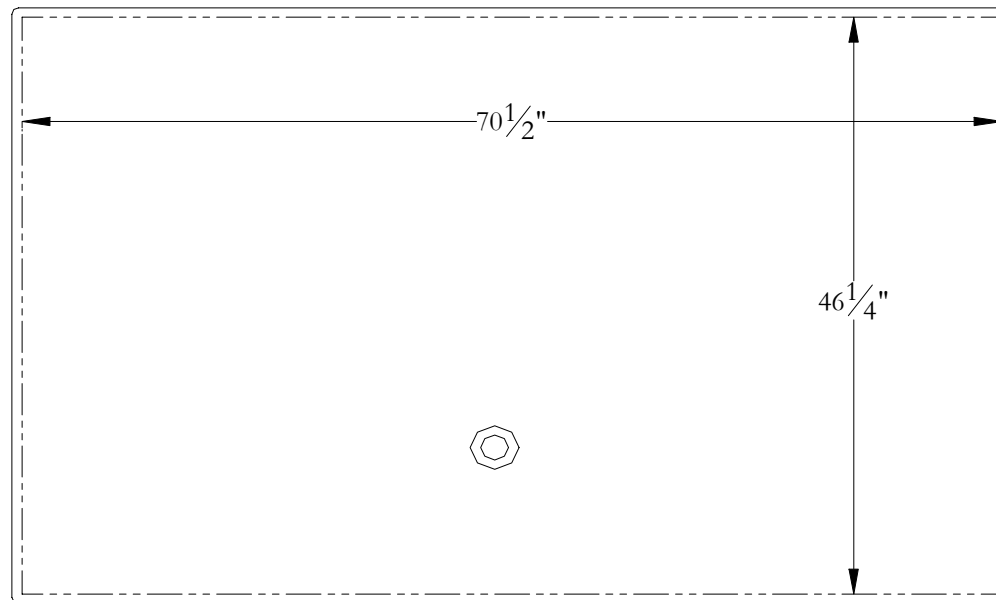

Gabarit de découpe
Alexander 72 x 48 x 25 1/2

Contour du bain

Ligne de découpe