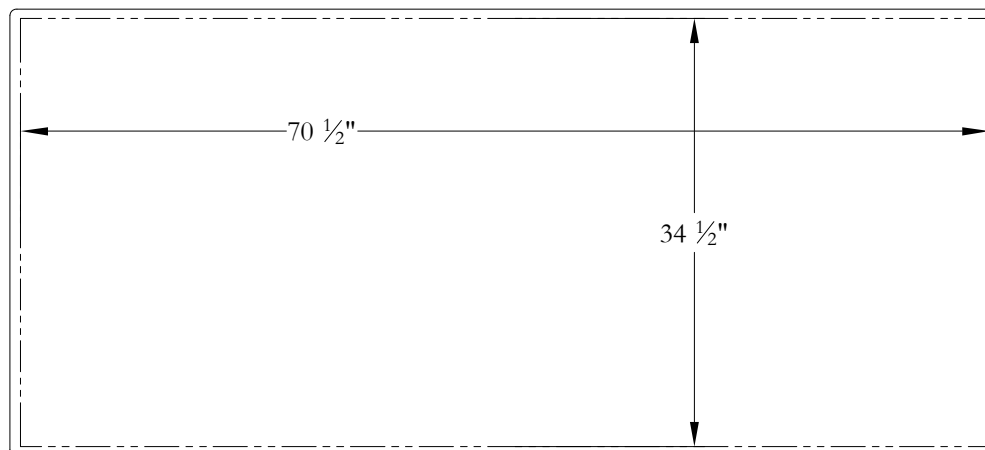

**Gabarit de découpe**  
**Absolu 72" x 36" x 21 1/4"**

Contour du bain

---

Ligne de découpe

---